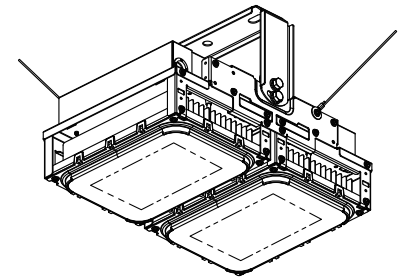

※照明器具を安全に使用していただくためには、カタログや取扱説明書をお読みください。

屋内用

電源端子台(送り付)
送り容量15A

■器具の取り付け

取付面に下図取付寸法でM10スタッドボルトを施工して下さい。

部品名	数量	材質	備考
1 本体ステー	4	鋼板	粉体塗装(黒)
2 電源ボックス	2	アルミ	粉体塗装
3 取付板	2	アルミ	粉体塗装
4 アーム	1	鋼板	粉体塗装(黒)
5 ヒートシンク	2	アルミ	アルマイト
6 LEDモジュール	2	-	
7 リフレクター	2	ポリカーボネート	白
8 カバー	2	アクリル	透明
9 端子台カバー	1	アルミ	粉体塗装
10 落下防止ワイヤー	2	ステンレス	500mm×2本
11 連結金具	2	鋼板	粉体塗装(黒)
12 配線カバー	1	アルミ	粉体塗装

▲安全上のご注意

- この器具は屋内専用です。防湿形ではありません。直接雨水、風の当たる場所、湿気の多い場所には取り付けしないでください。水滴や湿気の侵入により絶縁不良となり、漏電や感電の原因になります。
- 器具に過剰な力がかかる場所や振動・衝撃のかかる場所には取り付けしないでください。破損や落下により、けがの原因になります。
- 酸や塩素などの腐食性ガスの発生する場所、さびやすい場所には取り付けしないでください。腐食や落下の原因になります。
- メッキ工場などのように、硫黄成分を含むガス・蒸気・液体にさらされるおそれのある場所では使用しないでください。光学性能に影響を与える場合があります。
- 粉塵やオイルミスト、引火性ガス・虫の発生する場所には取り付けしないでください。発熱・発煙・発火の原因になります。
- この器具は天井吊下げ専用器具です。鉛直下向き以外では使用しないでください。指定された取り付け方法以外で設置すると、天井材の破損や器具の落下の原因となります。
- 器具には必ず付属の落下防止ワイヤーを使用し、重さに耐えられる躯体や器具に固定してください。器具落下による事故の原因になります。
- 適正温度(-20~40℃)で使用してください。一時的に50℃まで上昇する場所でも使用可能ですが、継続使用すると短寿命や光束低下、火災の原因になります。
- 器具の送り容量は15A以下です。容量を超えると、発熱・火災の原因になります。
- 被照射物と1m以上離してください。近すぎると照射物の変色・変形・火災の原因になります。
- 器具の取り付けは、「取扱説明書」に従い確実に行ってください。取り付けに不備があると火災、感電、器具落下、ケガのおそれがあります。