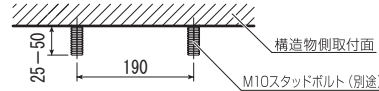

※照明器具を安全に使用していただくためには、カタログや取扱説明書をお読みください。

屋内用

電源端子台(送り付)
送り容量15A

■器具の取り付け

取付面に下図取付寸法でM10スタッドボルトを施工して下さい。

部品名	数量	材質	備考
1 本体ステー	4	鋼板	粉体塗装(黒)
2 電源ボックス	2	アルミ	粉体塗装
3 取付板	2	アルミ	粉体塗装
4 アーム	1	鋼板	粉体塗装(黒)
5 ヒートシンク	2	アルミ	アルマイト
6 LEDモジュール	2	-	
7 リフレクター	2	ポリカーボネート	白
8 カバー	2	アクリル	透明
9 端子台カバー	1	アルミ	粉体塗装
10 落下防止ワイヤー	2	ステンレス	500mm×2本
11 連結金具	2	鋼板	粉体塗装(黒)
12 配線カバー	1	アルミ	粉体塗装