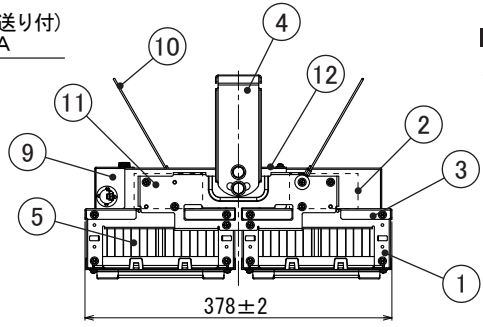

※照明器具を安全に使用していただくためには、カタログや取扱説明書をお読みください。

屋内用

電源端子台(送り付)
送り容量15A

■器具の取り付け

取付面に下図取付寸法でM10スタッドボルトを施工して下さい。

部品名	数量	材質	備考
1 本体ステー	4	鋼板	粉体塗装(黒)
2 電源ボックス	2	アルミ	粉体塗装
3 取付板	2	アルミ	粉体塗装
4 アーム	1	鋼板	粉体塗装(黒)
5 ヒートシンク	2	アルミ	アルマイト
6 LEDモジュール	2	-	
7 リフレクター	2	ポリカーボネート	白
8 カバー	2	アクリル	透明
9 端子台カバー	1	アルミ	粉体塗装
10 落下防止ワイヤー	2	ステンレス	500mm×2本
11 連結金具	2	鋼板	粉体塗装(黒)
12 配線カバー	1	アルミ	粉体塗装