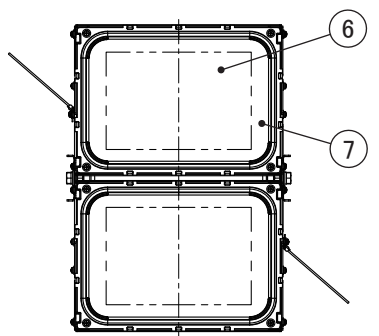

※照明器具を安全に使用していただくためには、カタログや取扱説明書をお読みください。

屋内用

電源端子台(送り付)
送り容量15A

■器具の取り付け

取付面に下図取付寸法でM10スタッドボルトを施工して下さい。

部品名	数量	材質	備考
1 本体ステー	4	鋼板	粉体塗装(黒)
2 電源ボックス	2	アルミ	粉体塗装
3 取付板	2	アルミ	粉体塗装
4 アーム	1	鋼板	粉体塗装(黒)
5 ヒートシンク	2	アルミ	アルマイト
6 LEDモジュール	2	-	
7 リフレクター	2	ポリカーボネート	白
8 カバー	2	アクリル	透明
9 端子台カバー	1	アルミ	粉体塗装
10 落下防止ワイヤー	2	ステンレス	500mm×2本
11 連結金具	2	鋼板	粉体塗装(黒)
12 配線カバー	1	アルミ	粉体塗装