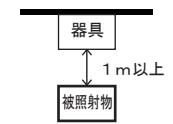

※照明器具を安全に使用していただくためには、カタログや取扱説明書をお読みください。

屋内用

電源端子台(送り付)
送り容量15A

■器具の取り付け

取付面に下図取付寸法でM10スタッドボルトを施工して下さい。

部品名	数量	材質	備考
1 本体ステー	4	鋼板	粉体塗装(黒)
2 電源ボックス	2	アルミ	粉体塗装
3 取付板	2	アルミ	粉体塗装
4 アーム	1	鋼板	粉体塗装(黒)
5 ヒートシンク	2	アルミ	アルマイト
6 LEDモジュール	2	-	
7 リフレクター	2	ポリカーボネート	白
8 カバー	2	アクリル	透明
9 端子台カバー	1	アルミ	粉体塗装
10 落下防止ワイヤー	2	ステンレス	500mm×2本
11 連結金具	2	鋼板	粉体塗装(黒)
12 配線カバー	1	アルミ	粉体塗装