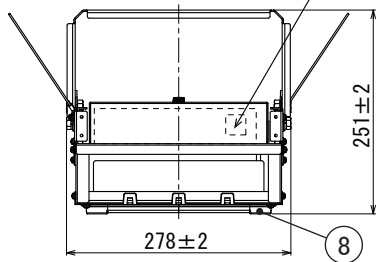

※照明器具を安全に使用していただくためには、カタログや取扱説明書をお読みください。

屋内用

電源端子台(送り付)
送り容量15A

■器具の取り付け

取付面に下図取付寸法でM10スタッドボルトを施工して下さい。

部品名	数量	材質	備考
1 本体ステー	4	鋼板	粉体塗装(黒)
2 電源ボックス	2	アルミ	粉体塗装
3 取付板	2	アルミ	粉体塗装
4 アーム	1	鋼板	粉体塗装(黒)
5 ヒートシンク	2	アルミ	アルマイト
6 LEDモジュール	2	-	
7 リフレクター	2	ポリカーボネート	白
8 カバー	2	アクリル	透明
9 端子台カバー	1	アルミ	粉体塗装
10 落下防止ワイヤー	2	ステンレス	500mm×2本
11 連結金具	2	鋼板	粉体塗装(黒)
12 配線カバー	1	アルミ	粉体塗装