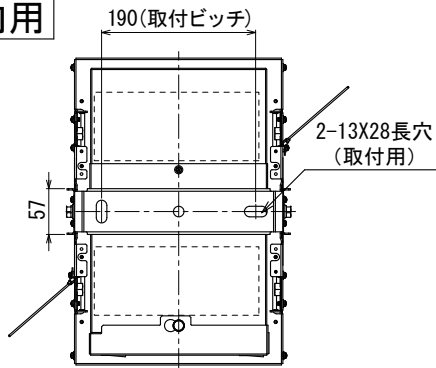

※照明器具を安全に使用していただくためには、カタログや取扱説明書をお読みください。

屋内用

電源端子台(送り付)
送り容量15A

■器具の取り付け

取付面に下図取付寸法でM10スタッドボルトを施工して下さい。

部品名	数量	材質	備考
1 本体ステー	4	鋼板	粉体塗装(黒)
2 電源ボックス	2	アルミ	粉体塗装
3 取付板	2	アルミ	粉体塗装
4 アーム	1	鋼板	粉体塗装(黒)
5 ヒートシンク	2	アルミ	アルマイト
6 LEDモジュール	2	-	
7 リフレクター	2	ポリカーボネート	白
8 カバー	2	アクリル	透明
9 端子台カバー	1	アルミ	粉体塗装
10 落下防止ワイヤー	2	ステンレス	500mm×2本
11 連結金具	2	鋼板	粉体塗装(黒)
12 配線カバー	1	アルミ	粉体塗装