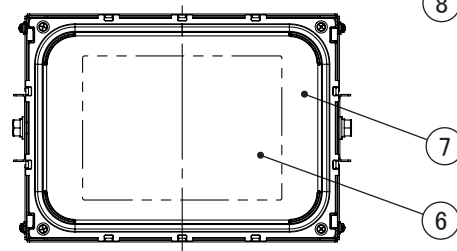

※照明器具を安全に使用していただくためには、カタログや取扱説明書をお読みください。

屋内用

■器具の取り付け

取付面に下図取付寸法でM10スタッドボルトを施工して下さい。

部品名	数量	材質	備考
1 本体ステー	2	鋼板	粉体塗装(黒)
2 電源ボックス	1	アルミ	粉体塗装
3 取付板	1	アルミ	粉体塗装
4 アーム	1	鋼板	粉体塗装(黒)
5 ヒートシンク	1	アルミ	アルマイト
6 LEDモジュール	1		
7 リフレクター	1	ポリカーボネート	白
8 カバー	1	アクリル	透明
9 端子台カバー	1	アルミ	粉体塗装
10 落下防止ワイヤー	1		1500mm