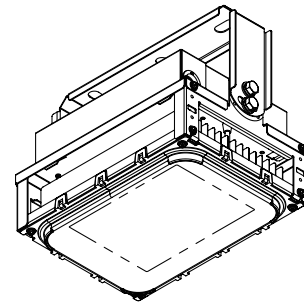

※照明器具を安全に使用していただくためには、カタログや取扱説明書をお読みください。

屋内用

■器具の取り付け

取付面に下図取付寸法でM10スタッドボルトを施工して下さい。

部品名	数量	材質	備考
1 本体ステー	2	鋼板	粉体塗装(黒)
2 電源ボックス	1	アルミ	粉体塗装
3 取付板	1	アルミ	粉体塗装
4 アーム	1	鋼板	粉体塗装(黒)
5 ヒートシンク	1	アルミ	アルマイト
6 LEDモジュール	1		
7 リフレクター	1	ポリカーボネート	白
8 カバー	1	アクリル	透明
9 端子台カバー	1	アルミ	粉体塗装
10 落下防止ワイヤー	1		1500mm