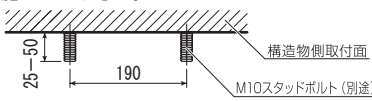

※照明器具を安全に使用していただくためには、カタログや取扱説明書をお読みください。

屋内用

■器具の取り付け

取付面に下図取付寸法でM10スタッドボルトを施工して下さい。

部品名	数量	材質	備考
1 本体ステー	2	鋼板	粉体塗装(黒)
2 電源ボックス	1	アルミ	粉体塗装
3 取付板	1	アルミ	粉体塗装
4 アーム	1	鋼板	粉体塗装(黒)
5 ヒートシンク	1	アルミ	アルマイト
6 LEDモジュール	1		
7 リフレクター	1	ポリカーボネート	白
8 カバー	1	アクリル	透明
9 端子台カバー	1	アルミ	粉体塗装
10 落下防止ワイヤー	1		1500mm