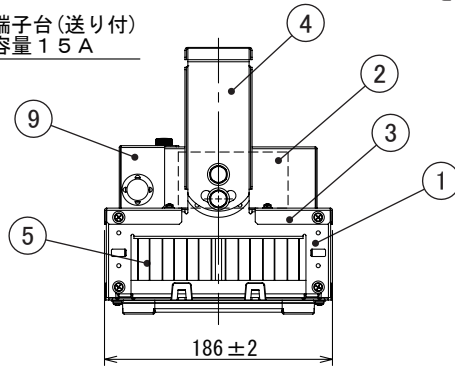

※照明器具を安全に使用していただくためには、カタログや取扱説明書をお読みください。

屋内用

■器具の取り付け

取付面に下図取付寸法でM10スタッドボルトを施工して下さい。

部品名	数量	材質	備考
1 本体ステー	2	鋼板	粉体塗装(黒)
2 電源ボックス	1	アルミ	粉体塗装
3 取付板	1	アルミ	粉体塗装
4 アーム	1	鋼板	粉体塗装(黒)
5 ヒートシンク	1	アルミ	アルマイト
6 LEDモジュール	1		
7 リフレクター	1	ポリカーボネート	白
8 カバー	1	アクリル	透明
9 端子台カバー	1	アルミ	粉体塗装
10 落下防止ワイヤー	1		1500mm