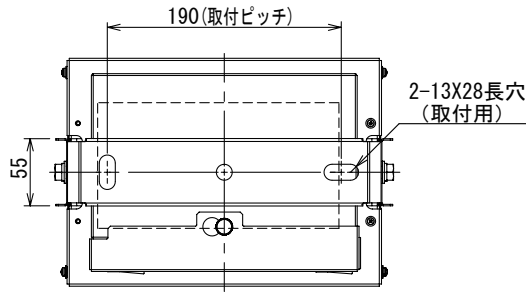

※照明器具を安全に使用していただくためには、カタログや取扱説明書をお読みください。

屋内用

■器具の取り付け

取付面に下図取付寸法でM10スタッドボルトを施工して下さい。

部品名	数量	材質	備考
1 本体ステー	2	鋼板	粉体塗装(黒)
2 電源ボックス	1	アルミ	粉体塗装
3 取付板	1	アルミ	粉体塗装
4 アーム	1	鋼板	粉体塗装(黒)
5 ヒートシンク	1	アルミ	アルマイト
6 LEDモジュール	1		
7 リフレクター	1	ポリカーボネート	白
8 カバー	1	アクリル	透明
9 端子台カバー	1	アルミ	粉体塗装
10 落下防止ワイヤー	1		1500mm