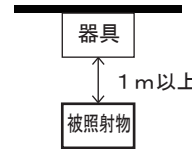

※照明器具を安全に使用していただくためには、カタログや取扱説明書をお読みください。

屋内用

■器具の取り付け

取付面に下図取付寸法でM10スタッドボルトを施工して下さい。

部品名	数量	材質	備考
1 本体ステー	2	鋼板	粉体塗装(黒)
2 電源ボックス	1	アルミ	粉体塗装
3 取付板	1	アルミ	粉体塗装
4 アーム	1	鋼板	粉体塗装(黒)
5 ヒートシンク	1	アルミ	アルマイト
6 LEDモジュール	1		
7 リフレクター	1	ポリカーボネート	白
8 カバー	1	アクリル	透明
9 端子台カバー	1	アルミ	粉体塗装
10 落下防止ワイヤー	1		1500mm

■仕様 (t a=25℃)

品番	ビーム角 (度)	全光束 (lm)	光源色	相関色温度 (K)	平均演色 評価数 (Ra)	定格 入力電圧 (V)	周波数 (Hz)	定格入力電流 (A)			定格消費電力 (W)			使用温度 (℃)	定格 寿命時間 (h)
								100V	200V	242V	100V	200V	242V		
Pre10-150NR	120	15000	昼白色	5000	75	AC100 ~ 242	50/60	0.77	0.38	0.33	76.5	75.0	75.0	-20℃ ~ +40℃	60,000