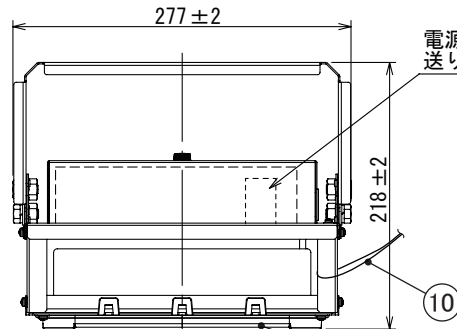

※照明器具を安全に使用していただくためには、カタログや取扱説明書をお読みください。

屋内用

■器具の取り付け

取付面に下図取付寸法でM10スタッドボルトを施工して下さい。

部品名	数量	材質	備考
1 本体ステー	2	鋼板	粉体塗装(黒)
2 電源ボックス	1	アルミ	粉体塗装
3 取付板	1	アルミ	粉体塗装
4 アーム	1	鋼板	粉体塗装(黒)
5 ヒートシンク	1	アルミ	アルマイト
6 LEDモジュール	1		
7 リフレクター	1	ポリカーボネート	白
8 カバー	1	アクリル	透明
9 端子台カバー	1	アルミ	粉体塗装
10 落下防止ワイヤー	1		1500mm